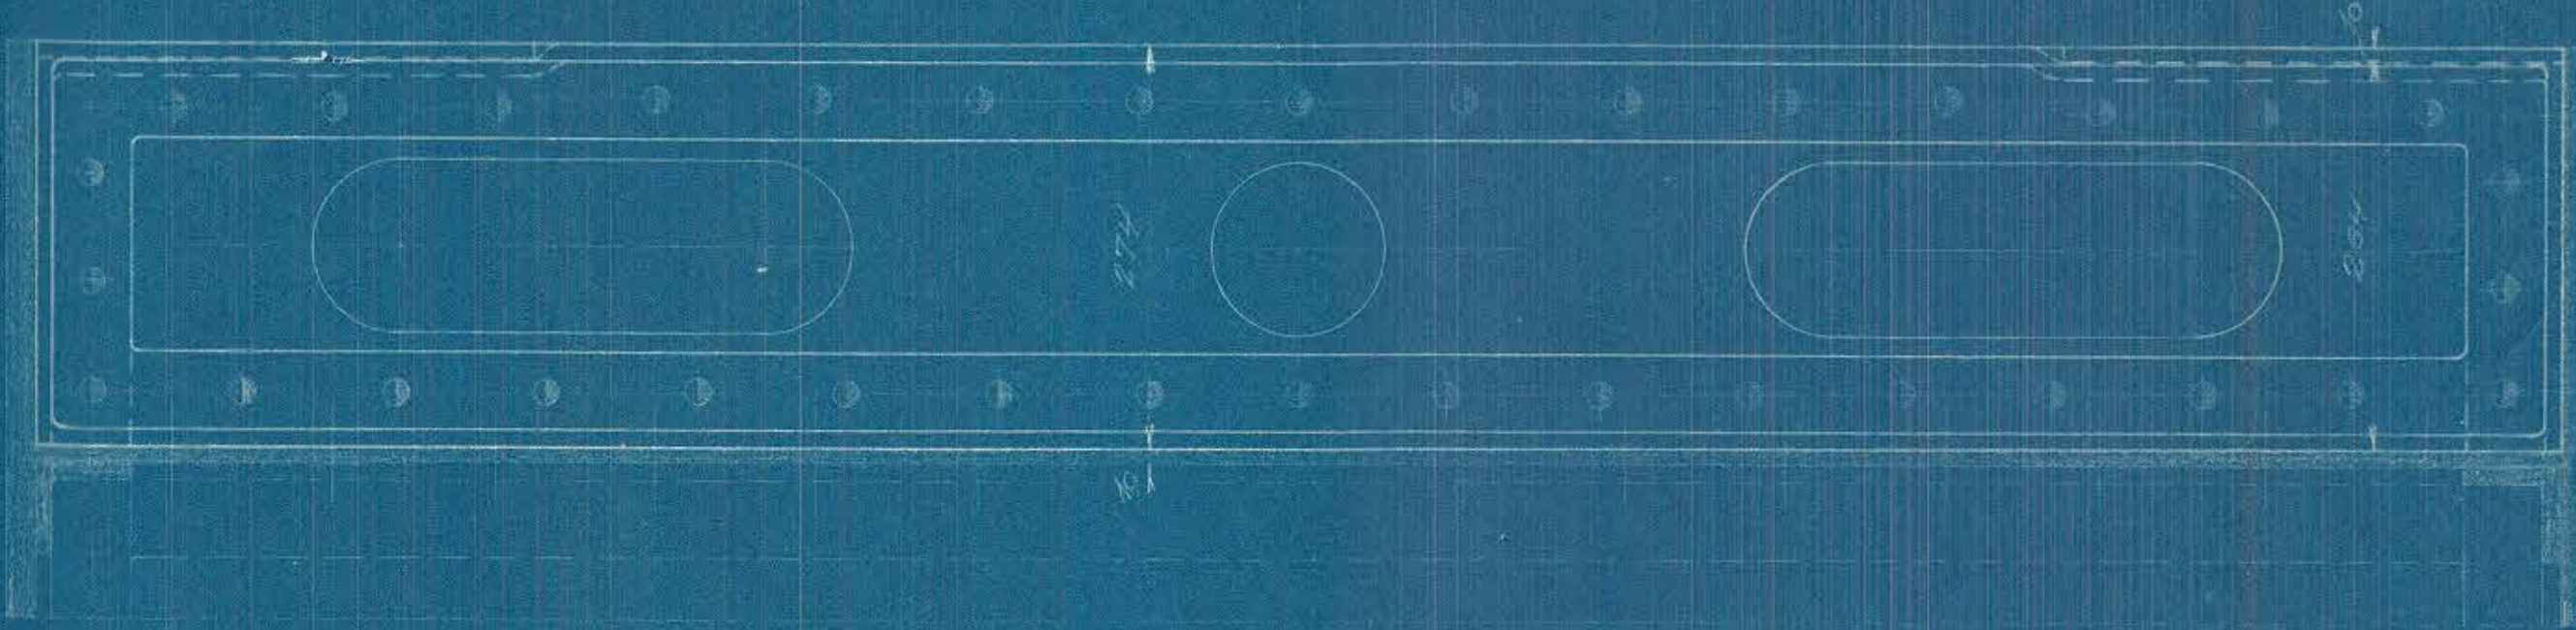

STYKLISTE NO			
NO	BETEG	STYK	IN

*Øverste ramme med dampskuffe mm 6, 16*

*1730  
1550 14 2415 2 32 1017*

*1654 1639 2 23 1004*

A/S FRICHS AARHUS

*Øverste Rammeværk for bag III Driv-  
hjulsæt Diesel-el. 4 to HK Motorloko*