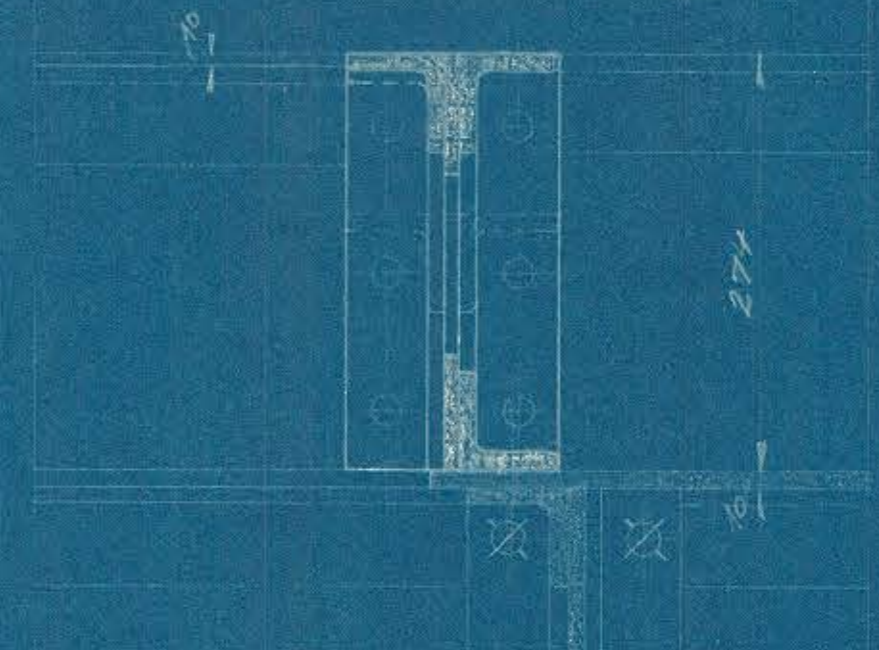

STYKLISTE NO			
NO	BETEG	STYK	IN

*Øverste ramme med dampskuffe mm 6, 16*

*1730  
1550 14 2415 2 32 1017*

*1654 1639 2 23 1004*

A/S FRICHS AARHUS

*Øverste Rammeværk for bag III Driv-  
hjulsæt Diesel-el. 4 to HK Motorloko*